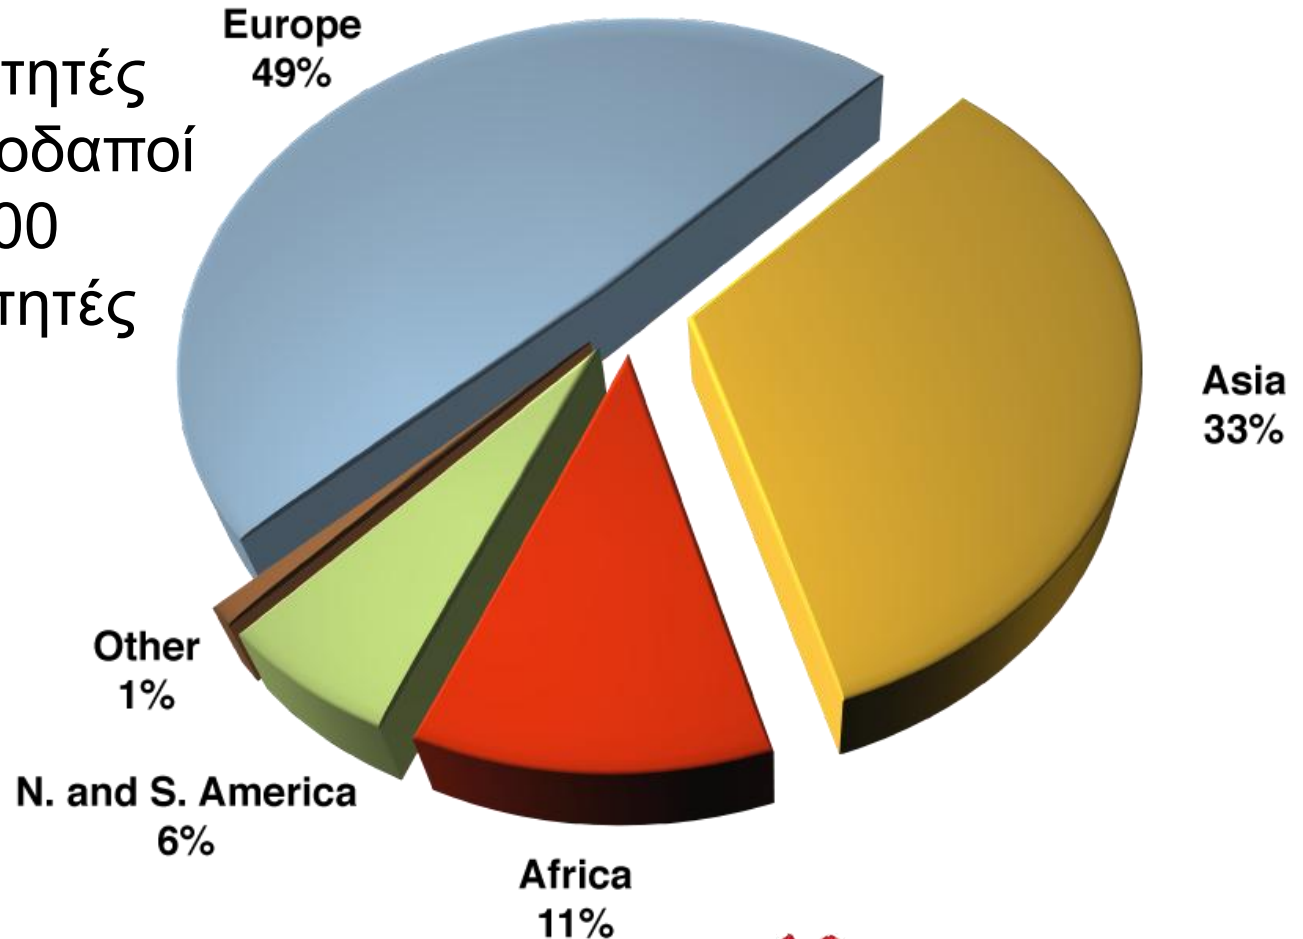

Δίκτυο της DAAD

Study in Germany

Land of Ideas

- **Πληθυσμός:** 82 εκατ.,
93% Γερμανοί, 2% Τούρκοι,
5% άλλες εθνικότητες:
6 εκατ. αλλοδαποί
- **Τοποθεσία:**
στο κέντρο της Ευρώπης
- **16 ομόσπονδα κρατίδια**
- **Πρωτεύουσα:** Βερολίνο
Άλλες μεγάλες πόλεις:
Αμβούργο, Μόναχο, Κολωνία,
Φρανκφούρτη, Ντύσελντορφ

Η Γερμανία – μία χώρα με μακρά ακαδημαϊκή παράδοση

Greifswald, 1456

Κολωνία, 1388

TU Freiberg, 1765

Χαϊδελβέργη, 1386

Ιδρύματα τριτοβάθμιας εκπαίδευσης

- **Ανώτατα Εκπαιδευτικά Ιδρύματα**
Universität (U),
Technische Universität (TU)
- **Πανεπιστήμια Εφαρμοσμένων
Επιστημών**
Fachhochschulen / Hochschulen
(FH / H)
- **Πανεπιστήμια / Ακαδημίες
καλών τεχνών και μουσικής**
Kunst- und Musikhochschulen
- **Ιδιωτικά Πανεπιστήμια**
Private Hochschulen
- **Συνολικά: 391**

Ποσοστά αλλοδαπών φοιτητών στη Γερμανία

- 2,5 εκατ. φοιτητές
- 250.000 αλλοδαποί
- περίπου 5.500 Έλληνες φοιτητές

Τίτλοι σπουδών

Μεταπτυχιακές Σπουδές

- **Συνολικά περίπου 7000 Master (700 αγγλόφωνα)**
- **Προϋποθέσεις:**
Πτυχίο τουλάχιστον τριετούς φοίτησης
Γλωσσική επάρκεια
Ενδεχομένως επιπλέον προϋποθέσεις
- **Προθεσμίες υποβολής αιτήσεων:**
Δεν υπάρχει ενιαία ημερομηνία
- **Που υποβάλλω την αίτηση:**
Απευθείας στο πανεπιστήμιο ή μέσω uni-assist